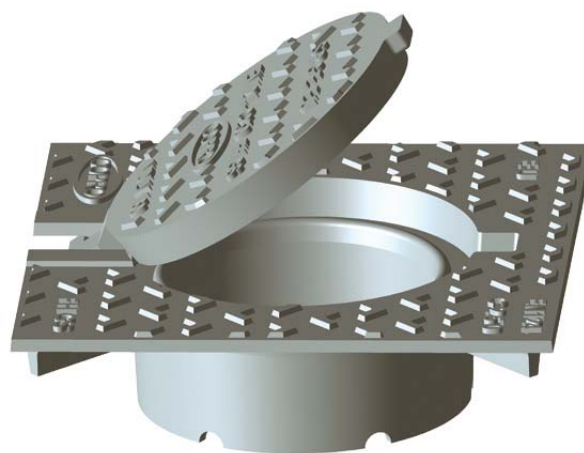

## NDLV Regard de branchement - Aansluitingsdeksels

EN 124 par / door 

- Certification EN124 par COPRO
- Lieu d'installation: Groupe 3, Classe C250 → voir EN124
- Fermeture hydraulique
- Articulé
- Emboîtement extérieur au tuyau 160
- Marquage réseau
- Fonte nodulaire GJS 500-7 selon EN1563

RÉFÉRENCE	KG	CLASSE	COLIS
NDLV 160 pour tuyau Ø 160	9	C 250	24/48/96

- Conform EN-124 door COPRO
- Installatiegroep: Groep 3, Klasse C250 → zie EN124
- Hydraulische sluiting
- Scharnierend
- Mof glijdt over buis 160
- Nettype logo
- Nodulair gietijzer GJS 500-7 volgens EN1563

REFERENTIE	KG	KLASSE	VERPAK.
NDLV 160 voor buis Ø 160	9	C 250	24/48/96

La validité de la fiche technique peut être vérifiée sur le site de COPRO ([www.copro.eu](http://www.copro.eu))  
De geldigheid van deze technische fiche kan worden nagekeken op de website van COPRO ([www.copro.eu](http://www.copro.eu))