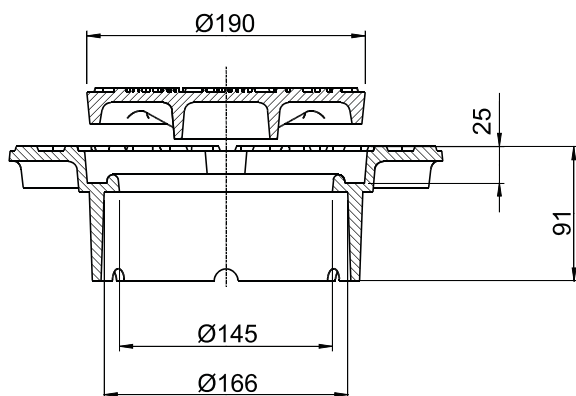

## NDLV Regard de branchement - Aansluitingsdeksels

EN 124 par / door 

- Certification EN124 par COPRO
- Lieu d'installation: Groupe 3, Classe C250 → voir EN124
- Fermeture hydraulique
- Articulé
- Emboîtement extérieur au tuyau 160
- Marquage réseau
- Fonte nodulaire GJS 500-7 selon EN1563

RÉFÉRENCE	KG	CLASSE	COLIS
NDLV 160 pour tuyau Ø 160	9	C 250	24/48/96

- Conform EN-124 door COPRO
- Installatiegroep: Groep 3, Klasse C250 → zie EN124
- Hydraulische sluiting
- Scharnierend
- Mof glijdt over buis 160
- Nettype logo
- Nodulair gietijzer GJS 500-7 volgens EN1563

REFERENTIE	KG	KLASSE	VERPAK.
NDLV 160 voor buis Ø 160	9	C 250	24/48/96

La validité de la fiche technique peut être vérifiée sur le site de COPRO ([www.copro.eu](http://www.copro.eu))  
De geldigheid van deze technische fiche kan worden nagekeken op de website van COPRO ([www.copro.eu](http://www.copro.eu))