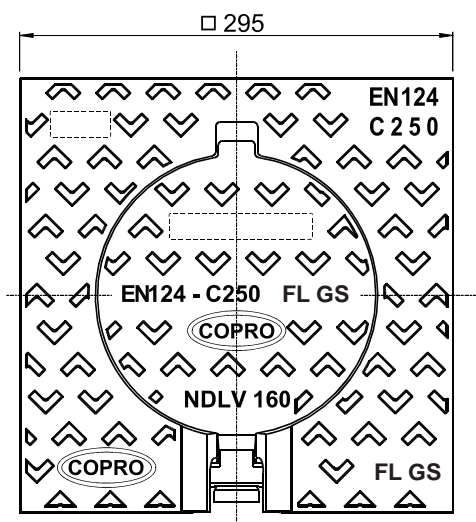

## NDLV Regard de branchement - Aansluitingsdeksels

EN 124 par / door 

- Certification EN124 par COPRO
- Lieu d'installation: Groupe 3, Classe C250 → voir EN124
- Fermeture hydraulique
- Articulé
- Emboîtement extérieur au tuyau 160
- Marquage réseau
- Fonte nodulaire GJS 500-7 selon EN1563

RÉFÉRENCE	KG	CLASSE	COLIS
NDLV 160 pour tuyau Ø 160	9	C 250	24/48/96

- Conform EN-124 door COPRO
- Installatiegroep: Groep 3, Klasse C250 → zie EN124
- Hydraulische sluiting
- Scharnierend
- Mof glijdt over buis 160
- Nettype logo
- Nodulair gietijzer GJS 500-7 volgens EN1563

REFERENTIE	KG	KLASSE	VERPAK.
NDLV 160 voor buis Ø 160	9	C 250	24/48/96

La validité de la fiche technique peut être vérifiée sur le site de COPRO ([www.copro.eu](http://www.copro.eu))  
De geldigheid van deze technische fiche kan worden nagekeken op de website van COPRO ([www.copro.eu](http://www.copro.eu))