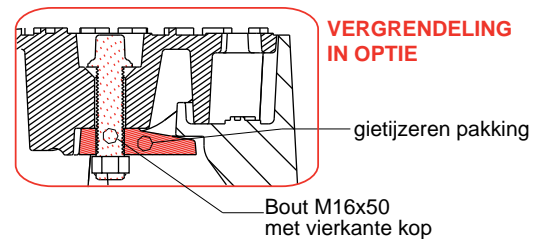

HYL Hydraulisch toezichtluik

EN 124 door **COPRO**

Klasse D400

Hydraulisch toezichtluik met vierkant kader

- Conform EN-124 door COPRO
- D400 traag verkeer en parkings
- Optie: vergrendeling
- Dichting in onderkant deksel
- Nodulair gietijzer EN-GJS-500/7 volgens EN1563

REFERENTIE	AFMETINGEN				KG	KLASSE	VERPAK.
	AXA	OXO	CXC	H			
HYL40	465x465	300x300	380x400	100	37	D 400	10/20
HYL50	565x565	400x400	480x500	100	53	D 400	10/20
HYL60	665x665	500x500	580x600	100	68	D 400	5/10
HYL70	765x765	597x597	677x697	100	85	D 400	5