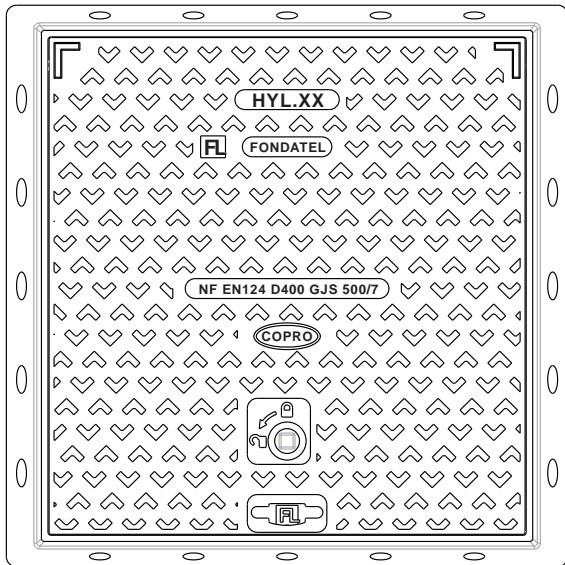

HYL Hydraulisch toezichtluik

EN 124 door **COPRO**

Klasse D400

Hydraulisch toezichtluik met vierkant kader

- Conform EN-124 door COPRO
- D400 traag verkeer en parkings
- Optie: vergrendeling
- Dichting in onderkant deksel
- Nodulair gietijzer EN-GJS-500/7 volgens EN1563

REFERENTIE	AFMETINGEN				KG	KLASSE	VERPAK.
	AXA	OXO	CXC	H			
HYL40	465x465	300x300	380x400	100	37	D 400	10/20
HYL50	565x565	400x400	480x500	100	53	D 400	10/20
HYL60	665x665	500x500	580x600	100	68	D 400	5/10
HYL70	765x765	597x597	677x697	100	85	D 400	5