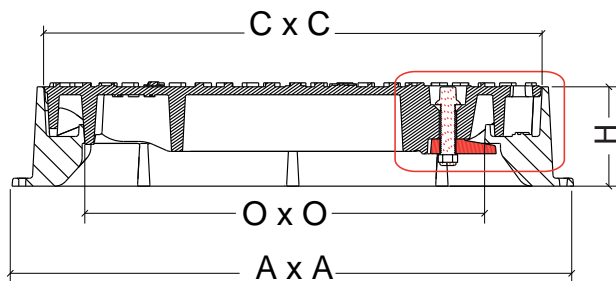

HYL Hydraulisch toezichtluik

EN 124 door **COPRO**

Klasse D400

Hydraulisch toezichtluik met vierkant kader

- Conform EN-124 door COPRO
- D400 traag verkeer en parkings
- Optie: vergrendeling
- Dichting in onderkant deksel
- Nodulair gietijzer EN-GJS-500/7 volgens EN1563

REFERENTIE	AFMETINGEN				KG	KLASSE	VERPAK.
	AXA	OXO	CXC	H			
HYL40	465x465	300x300	380x400	100	37	D 400	10/20
HYL50	565x565	400x400	480x500	100	53	D 400	10/20
HYL60	665x665	500x500	580x600	100	68	D 400	5/10
HYL70	765x765	597x597	677x697	100	85	D 400	5