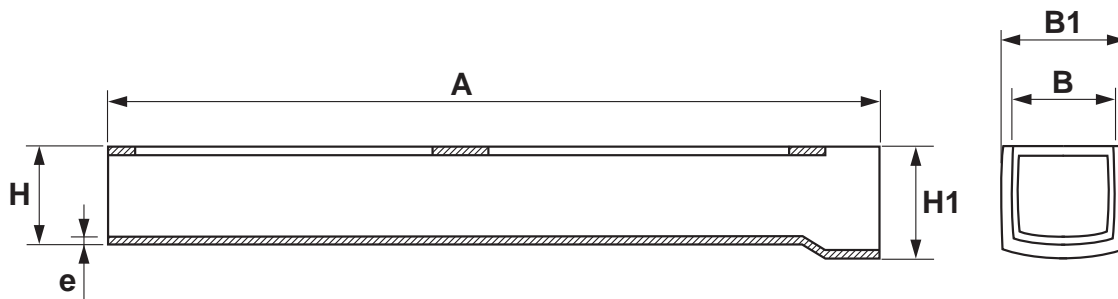

## GAR Gargoyles

Ductile iron

- Longitudinal slot
- Embossed design
- Bitumen black paint
- Ductile iron

REFERENCE	DIMENSIONS						KG	PACK.
	A	H	H1	e	B	B1		
<b>GAR 25</b>	250	130	145	10	135	165	8,0	96
<b>GAR 50</b>	500	130	145	10	135	165	13,5	56
<b>GAR 100</b>	1000	130	145	10	135	165	28,0	30