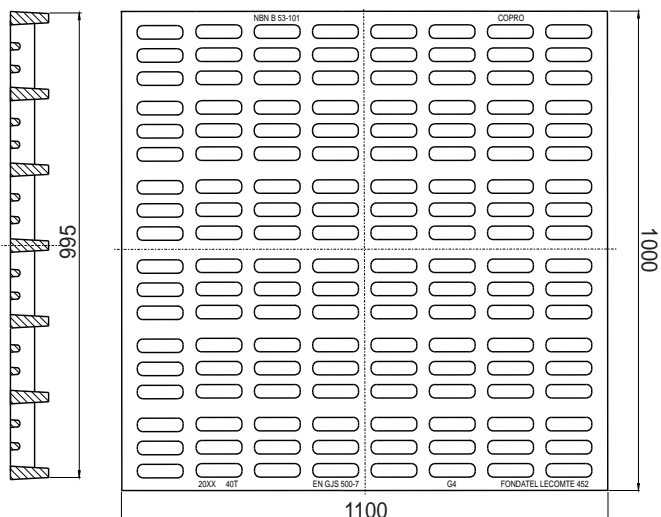

## G4

#### • Certification COPRO

- Longueur 1000 mm
- Largeur 1100 mm
- Fonte ductile GJS 500-7 selon EN1563

#### • Certificatie Copro

- 1000 mm lang
- 1100 mm breed
- Nodulair gietijzer GJS 500-7 volgens EN1563

RÉFÉRENCE	KG	RÉSISTANCE	COLIS
<b>G4</b>	210	40T	1

REFERENTIE	KG	WEERSTAND	VERPAK.
<b>G4</b>	210	40T	1