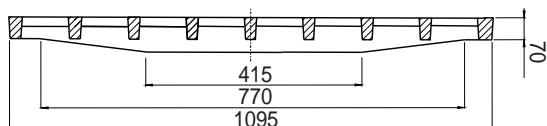

### Grille de caniveau - Geulrooster

NBN-B-53-101 par/door 

#### • Certification COPRO

- Longueur 1000 mm
- Largeur 1100 mm
- Fonte ductile GJS 500-7 selon EN1563

#### • Certificatie Copro

- 1000 mm lang
- 1100 mm breed
- Nodulair gietijzer GJS 500-7 volgens EN1563

RÉFÉRENCE	KG	RÉSISTANCE	COLIS
<b>G4</b>	210	40T	1

REFERENTIE	KG	WEERSTAND	VERPAK.
<b>G4</b>	210	40T	1