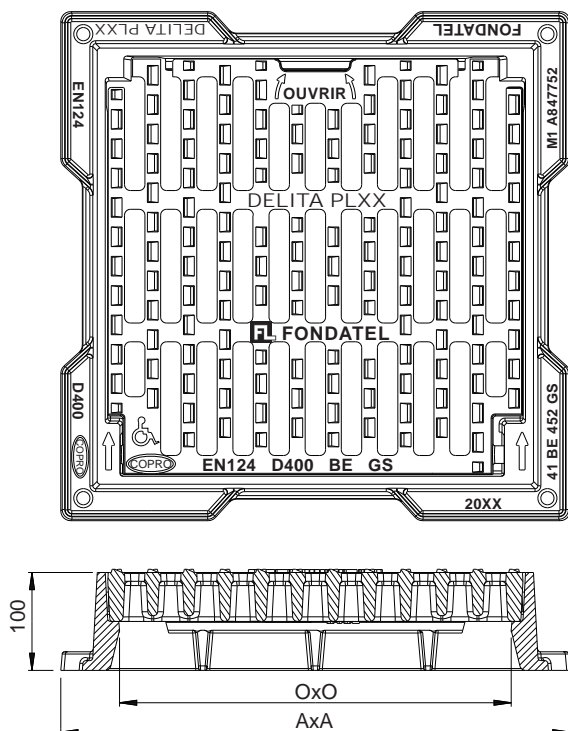

DELITA PL Wegenisrooster plat

EN 124 door **COPRO**

Klasse D400

Scharnierend plate rooster met kader
Vergrendeling door elastische baren

- **Certificatie EN124 door COPRO**
- **D400 traag verkeer en parkings**
- **Scharnierend**
- **Vergrendeling** door elastische baren
- Opening van het rooster op 110°
- Opening tussen de baren : rolstoel en fiets vriendelijk
- Nodulair gietijzer GJS 500-7 volgens EN1563

| REFERENTIE | AFMETINGEN | | KG | KLASSE | OPSLORPING OPPERVLAK | VER- PAK. |
|---------------------|------------|---------|-----|--------------|-------------------------|--------------|
| | AxA | OxO | | | | |
| Delita PL 40 | 420x420 | 300x300 | 31 | D 400 | 3,5 dm ² | 10 |
| Delita PL 50 | 520x520 | 400x400 | 48 | D 400 | 6,1 dm ² | 10 |
| Delita PL 60 | 620x620 | 500x500 | 65 | D 400 | 12,1 dm ² | 10 |
| Delita PL 70 | 720x720 | 600x600 | 92 | D 400 | 14,5 dm ² | 5 |
| Delita PL 80 | 820x820 | 700x700 | 110 | D 400 | 21,1 dm ² | 5 |