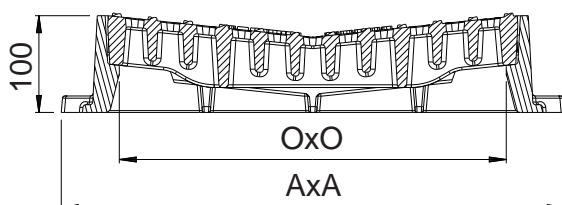

## DELITA CO Wegenisrooster gebogen

EN 124 door **COPRO**

Klasse **D400**

Scharnierend gebogen rooster met kader  
Vergrendeling door elastische baren

- Certificatie EN124 door **COPRO**
- **D400 traag verkeer en parkings**
- **Scharnierend**
- **Vergrendeling** door elastische baren
- Opening van het rooster op 110°
- Opening tussen de baren : rolstoel en fiets vriendelijk
- Nodulair gietijzer GJS 500-7 volgens EN1563

REFERENTIE	AFMETINGEN		KG	KLASSE	OPSLORPING OPPERVLAK	VER- PAK.
	AxA	OxO				
<b>Delita CO 40</b>	420x420	300x300	31	<b>D 400</b>	3,71 dm <sup>2</sup>	10
<b>Delita CO 50</b>	520x520	400x400	47	<b>D 400</b>	6,38 dm <sup>2</sup>	10
<b>Delita CO 60</b>	620x620	500x500	57	<b>D 400</b>	10,40 dm <sup>2</sup>	10
<b>Delita CO 70</b>	720x720	600x600	88	<b>D 400</b>	14,96 dm <sup>2</sup>	5
<b>Delita CO 80</b>	820x820	700x700	105	<b>D 400</b>	21,08 dm <sup>2</sup>	5