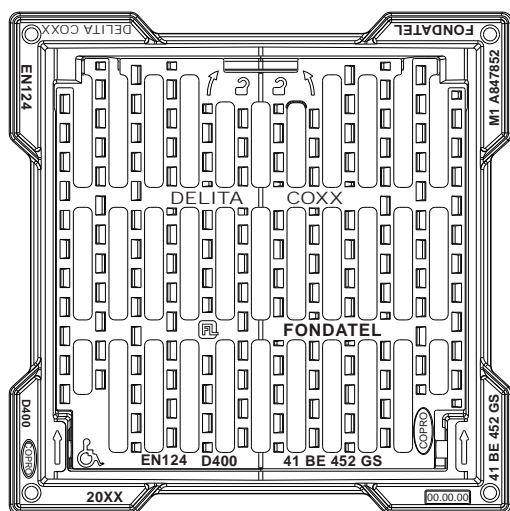

## DELITA CO Wegenisrooster gebogen

EN 124 door **COPRO**

Klasse **D400**

Scharnierend gebogen rooster met kader  
Vergrendeling door elastische baren

- Certificatie EN124 door **COPRO**
- **D400 traag verkeer en parkings**
- **Scharnierend**
- **Vergrendeling** door elastische baren
- Opening van het rooster op 110°
- Opening tussen de baren : rolstoel en fiets vriendelijk
- Nodulair gietijzer GJS 500-7 volgens EN1563

REFERENTIE	AFMETINGEN		KG	KLASSE	OPSLORPING OPPERVLAK	VER- PAK.
	AxA	OxO				
<b>Delita CO 40</b>	420x420	300x300	31	<b>D 400</b>	3,71 dm <sup>2</sup>	10
<b>Delita CO 50</b>	520x520	400x400	47	<b>D 400</b>	6,38 dm <sup>2</sup>	10
<b>Delita CO 60</b>	620x620	500x500	57	<b>D 400</b>	10,40 dm <sup>2</sup>	10
<b>Delita CO 70</b>	720x720	600x600	88	<b>D 400</b>	14,96 dm <sup>2</sup>	5
<b>Delita CO 80</b>	820x820	700x700	105	<b>D 400</b>	21,08 dm <sup>2</sup>	5