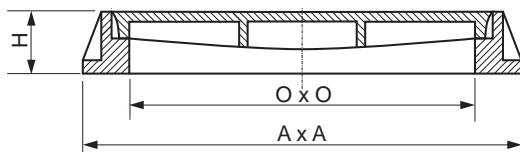

CH4

Regard de visite - Toezichtluik

EN 124 par / door

Regard de visite à cadre et trou carré
Classe D400 Trafic faible

Vierkant deksel met vierkante opening
Klasse D400 Licht verkeer

- Certification EN-124 par COPRO
- D400 trafic moyen et aire de stationnement
- Option: fourniture clés de levage
- Option: boulonnage du tampon dans le cadre à l'aide de vis inox
- Fonte nodulaire GJS 500-7 selon EN1563

- Certificatie EN-124 door COPRO
- D400 traag verkeer en parkings
- optie: levering van openings sleutels
- optie: verankering van het deksel in zijn kader door middel van inox vijzen
- Nodulair gietijzer GJS-500-7 volgens EN1563