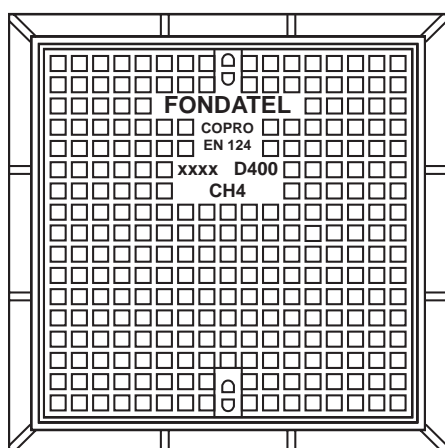

CH4

Regard de visite - Toezichtluik

EN 124 par / door

Regard de visite à cadre et trou carré
Classe D400 Trafic faible

Vierkant deksel met vierkante opening
Klasse D400 Licht verkeer

- Certification EN-124 par COPRO
- D400 trafic moyen et aire de stationnement
- Option: fourniture clés de levage
- Option: boulonnage du tampon dans le cadre à l'aide de vis inox
- Fonte nodulaire GJS 500-7 selon EN1563