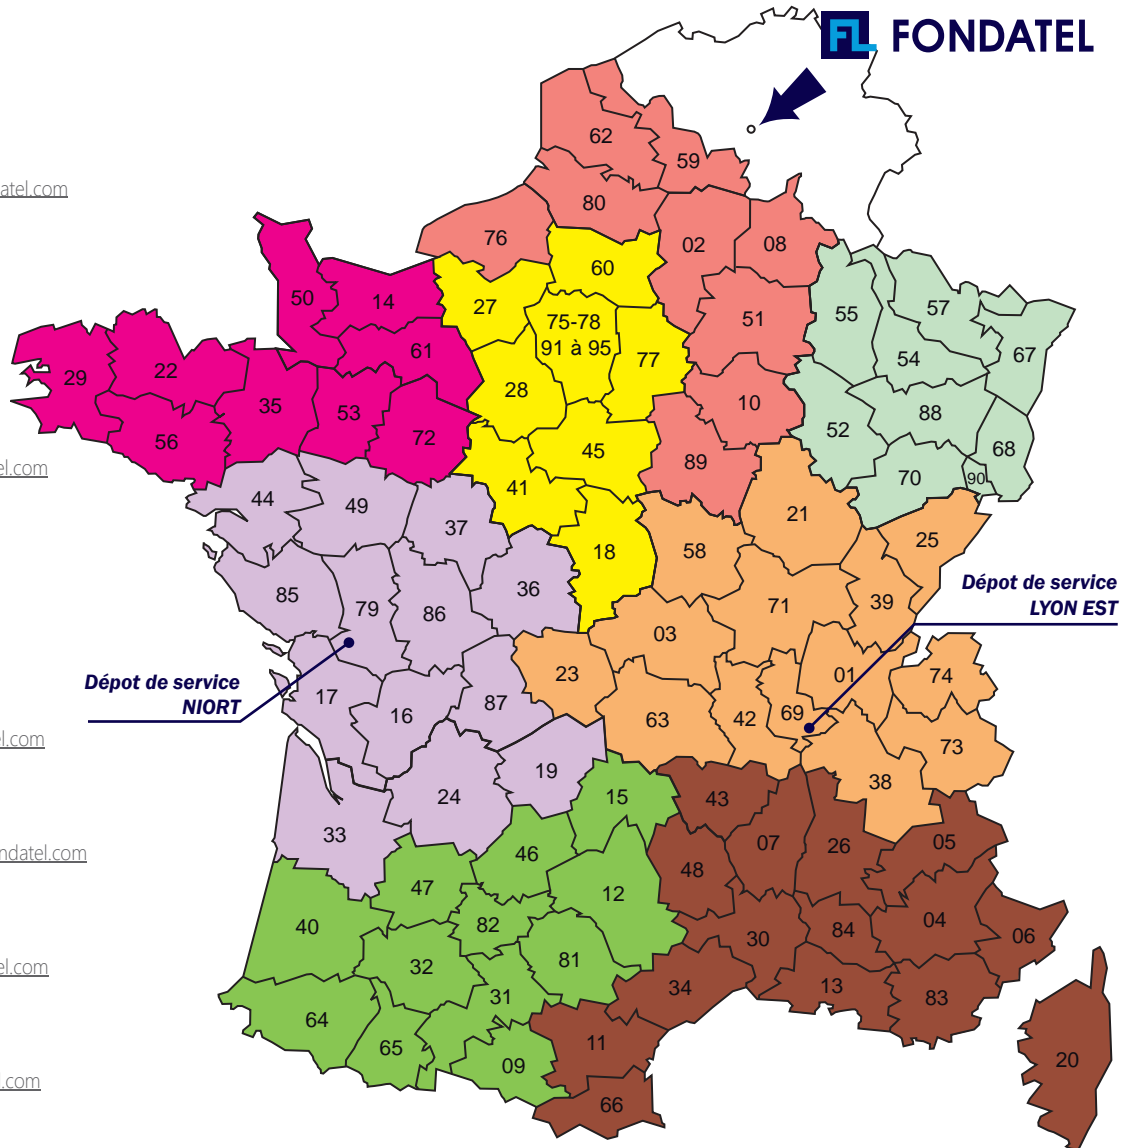

**OPTIMA TP SUD-EST**

Rodolphe SATTANINO  
Portable 06 24 63 40 37  
Email [contact@optimatp.fr](mailto:contact@optimatp.fr)

**Dépot de service NIORT**

19 Allée des Grands Champs  
79260 La Crèche (Niort)  
Ludovic BOUDIER | Responsable Dépôt  
Portable 07 89 95 58 26  
Fax 05 49 10 59 49  
Email [ludovic.boudier@fondatel.com](mailto:ludovic.boudier@fondatel.com)