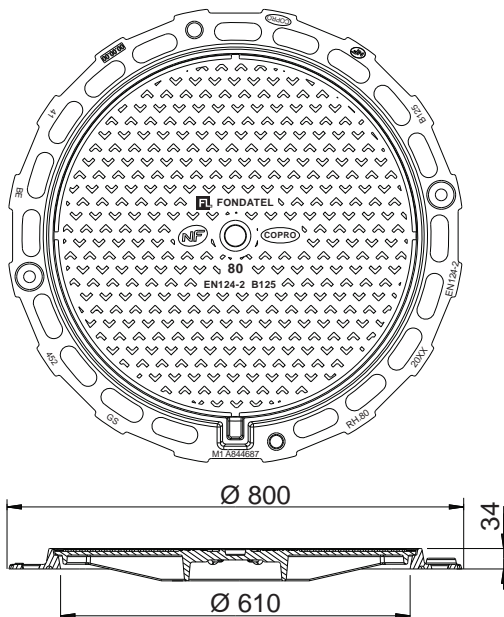

RH 80 Voetpaddeksel B125

EN124-2 door

ronde kader

BESCHRIJVING

Voetpaddeksel met ronde kader B125

AVANTAGES DU PRODUIT

- Ronde kader
- Kader met groot steunvlak voor correcte verankering.
- 4 gaten, op de basis van de kader, aangebracht voor een eventueel verankering.
- Uitsparing voorzien in kader om deksel los te maken indien nodig.
- Anti-slip motief voor een geoptimaliseerde geluidsbeperking.
- Beschikbaar in diameter 650: RH 65

MATERIAAL

Nodulair gietijzer GJS 500-7 volgens EN1563.

CERTIFICIERING DOOR DERDE PARTIJ

Certificatie EN124-2 door COPRO.

PLAATS VAN INBOUW

Groep 2, Klasse B125 → zie EN124-1.

Voetpaden, voetgangerszone en vergelijkbare zones, parkeerzones en parkeergarages met verdiepingen voor wagens.

REFERENTIE	ARTIKEL NR	KG	VERPAK.
RH 80	844685	36	15