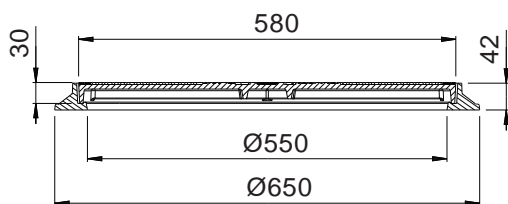

RH 65 Voetpaddeksel B125

EN124-2 door

ronde kader

BESCHRIJVING

Voetpaddeksel met ronde kader B125

VOORDELEN VAN HET PRODUCT

- Ronde kader
- Gat, op de basis van de kader, aangebracht voor een eventueel verankering.
- Omkeerbaar rond deksel (onderzijde kan dan eventueel opgevuld worden).
- Uitsparing voorzien in kader om deksel los te maken indien nodig.
- Anti-slip motief voor een geoptimaliseerde geluidsbeporing.
- Beschikbaar in diameter 800: RH 80

MATERIAAL

Nodulair gietijzer GJS 500-7 volgens EN1563.

CERTIFICIERING DOOR DERDE PARTIJ

Certificatie EN124-2 door COPRO.

PLAATS VAN INBOUW

Groep 2, Klasse B125 → zie EN124-1

Voetpaden, voetgangerszone en vergelijkbare zones, parkeerzones en parkeergarages met verdiepingen voor wagens.