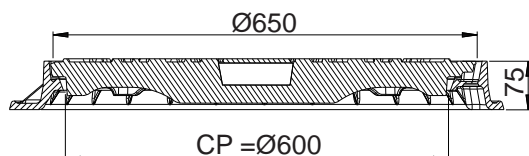

PAR 850 R Parking Toezichtluik C250

BESCHRIJVING

Parking toezichtluik C250

VOORDELEN VAN HET PRODUCT

Stilte en stabiliteit

- Gaten toe, niet geventileerd deksel.
- Polyethyleen dichting (vervangbaar) geclipst op het kader.
- Deksel voorzien van een antirotatie veiligheid, dewelke ook gebruikt kan worden om deksel los te maken vooraleer deze te openen.
- Anti-slip motief voor een geoptimaliseerde geluidsbeperking.

Plaatsingsinstructies

- Versterkt kader voor correcte verankering.
- 4 gaten, op de basis van de kader, aangebracht voor een eventueel verankering.
- Waterdichte kader voor opening met staaf, haak of houweel