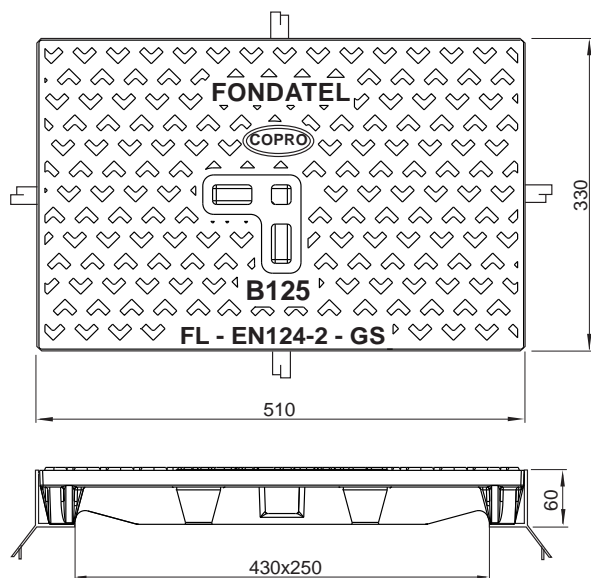

OPTIE

Markering/Logo op aanvraag

REFERENTIE	KG	VERPAK.
LOT-B125	23	50