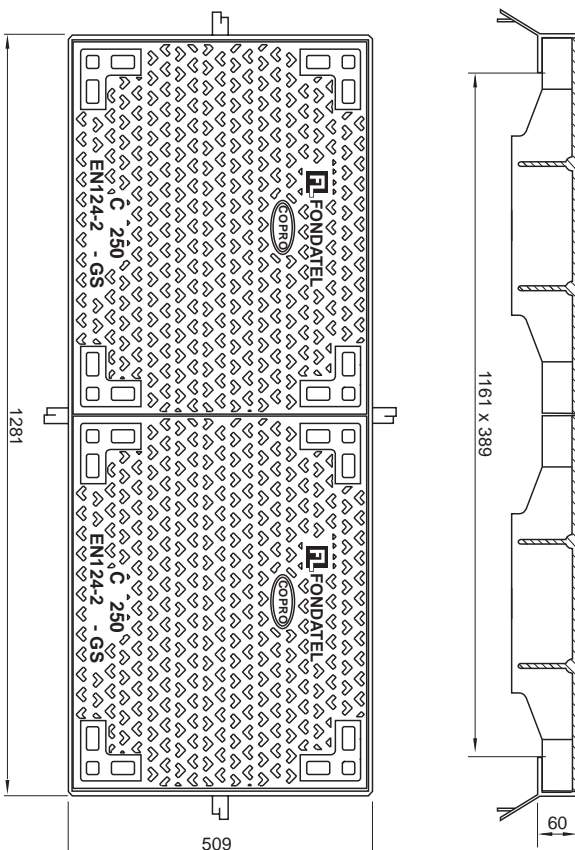

L2T-C250

Toezichtluik met kader C250

OPTIE

BESCHRIJVING

Toezichtluik C250 met kader

VOORDELEN VAN HET PRODUCT

Deksel:

- Certificatie EN124-2 door COPRO
- Logo, markering mogelijk:
  - Telecom (xxxxxx70)
  - zonder markering (xxxxxx05)
  - op aanvraag
- Gewicht deksels: 2 x 30kg

Gelaste kader in gegalvaniseerd staal:

- Gewicht kader: 18kg

MATERIAAL

Deksel:

- Nodulair gietijzer GJS 500-7 volgens EN1563

Kader:

- Staal conform aan norm NFA 35501
- Lassen volgens norm NFP 22-471
- Galvaniseerd volgens norm UTE C66-400

PLAATS VAN INSTALLATIE

Groep 3, klasse C250 → zie EN124-1

OPTIE

Markering/Logo op aanvraag

REFERENTIE	ARTICLE NR	KG	VERPAK.
L2T-C250 met kader	851220xx	84	5