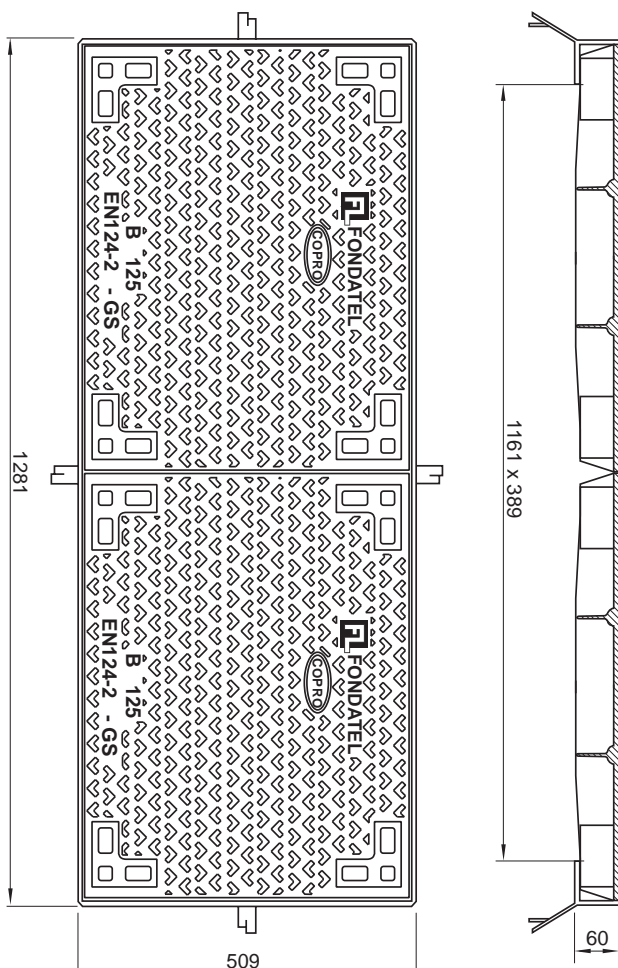

L2T-B125

Toezichtluik met kader B125

OPTIE

BESCHRIJVING

Toezichtluik met kader

VOORDELEN VAN HET PRODUCT

Deksel:

- Certificatie EN124-2 door COPRO
- Logo, markering mogelijk:
  - Telecom (xxxxxx70)
  - zonder markering (xxxxxx05)
  - op aanvraag
- Gewicht deksel: 2x25kg

Gelaste kader in gegalvaniseerd staal:

- Gewicht kader: 18kg

MATERIAAL

Deksel:

- Nodulair gietijzer GJS 500-7 volgens EN1563

Kader:

- Gelaste kader in gegalvaniseerd staal
- Staal conform aan norm NFA 35501
- Lassen volgens norm NFP 22-471
- Galvaniseerd volgens norm UTE C66-400

PLAATS VAN INSTALLATIE

Groep 2, klasse B125 → zie EN124-1

OPTIE

Markering/Logo op aanvraag

REFERENTIE	ARTICLE NR	KG	VERPAK.
L2T-B125 met kader	851120XX	78	-