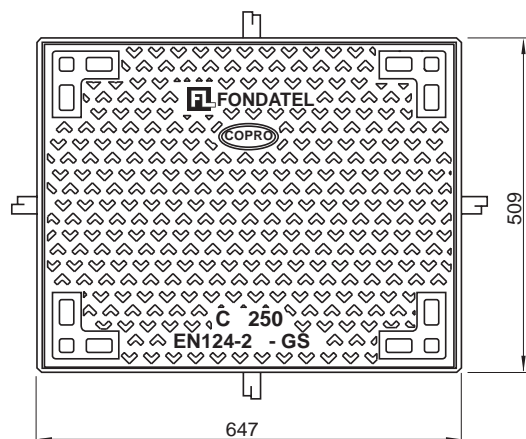

L1T-C250

Toezichtluik C250

OPTIE

BESCHRIJVING

Toezichtluik C250 met kader

VOORDELEN VAN HET PRODUCT

Deksel:

- Certificatie EN124-2 door COPRO
- Logo, markering mogelijk:
  - Telecom (xxxxxx70)
  - zonder markering (xxxxxx05)
  - op aanvraag
- Gewicht deksel: 30kg

Gelaste kader in gegalvaniseerd staal:

- Gewicht kader: 11kg

MATERIAAL

Deksel:

- Nodulair gietijzer GJS 500-7 volgens EN1563

Kader:

- Staal conform aan norm NFA 35501
- Lassen volgens norm NFP 22-471
- Galvaniseerd volgens norm UTE C66-400

PLAATS VAN INSTALLATIE

Groep 3, klasse C250 → zie EN124-1

OPTIE

Markering/Logo op aanvraag

RÉFÉRENCE	ARTICLE NR	KG	VERPAK.
L1T-C250 met kader	851210XX	44	5