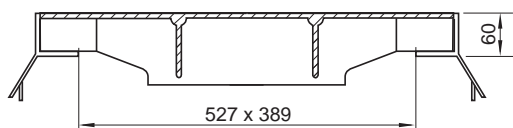

L1T-C250

Toezichtluik C250

OPTIE

BESCHRIJVING

Toezichtluik C250 met kader

VOORDELEN VAN HET PRODUCT

Deksel:

- Certificatie EN124-2 door COPRO
- Logo, markering mogelijk:
  - Telecom (xxxxxx70)
  - zonder markering (xxxxxx05)
  - op aanvraag
- Gewicht deksel: 30kg

Gelaste kader in gegalvaniseerd staal:

- Gewicht kader: 11kg

MATERIAAL

Deksel:

- Nodulair gietijzer GJS 500-7 volgens EN1563

Kader:

- Staal conform aan norm NFA 35501
- Lassen volgens norm NFP 22-471
- Galvaniseerd volgens norm UTE C66-400

PLAATS VAN INSTALLATIE

Groep 3, klasse C250 → zie EN124-1

OPTIE

Markering/Logo op aanvraag

RÉFÉRENCE	ARTICLE NR	KG	VERPAK.
L1T-C250 met kader	851210XX	44	5