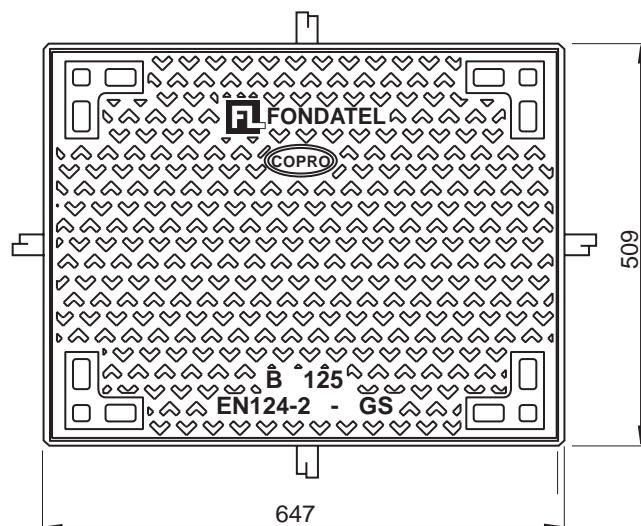

L1T-B125

Toezichtluik met kader B125

OPTIE

BESCHRIJVING

Toezichtluik met kader

VOORDELEN VAN HET PRODUCT

Deksel:

- Certificatie EN124-2 door COPRO
- Logo, markering mogelijk:
  - Telecom (xxxxxx70)
  - zonder markering (xxxxxx05)
  - op aanvraag

- Gewicht deksel: 25kg

Gelaste kader in gegalvaniseerd staal:

- Gewicht kader: 11kg

MATERIAAL

Deksel:

- Nodulair gietijzer GJS 500-7 volgens EN1563

Kader:

- Gelaste kader in gegalvaniseerd staal
- Staal conform aan norm NFA 35501
- Lassen volgens norm NFP 22-471
- Galvaniseerd volgens norm UTE C66-400

PLAATS VAN INSTALLATIE

Groep 2, klasse B125 → zie EN124-1

OPTIE

Markering/Logo op aanvraag

REFERENTIE	ARTICLE NR	KG	VERPAK.
L1T-B125 met kader	851110XX	41	-