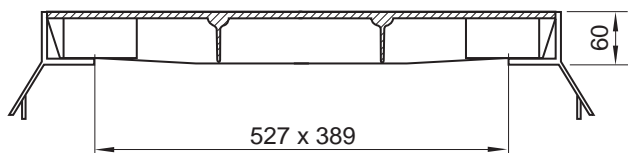

L1T-B125

Toezichtluik met kader B125

OPTIE

BESCHRIJVING

Toezichtluik met kader

VOORDELEN VAN HET PRODUCT

Deksel:

- Certificatie EN124-2 door COPRO
- Logo, markering mogelijk:
  - Telecom (xxxxxx70)
  - zonder markering (xxxxxx05)
  - op aanvraag

- Gewicht deksel: 25kg

Gelaste kader in gegalvaniseerd staal:

- Gewicht kader: 11kg

MATERIAAL

Deksel:

- Nodulair gietijzer GJS 500-7 volgens EN1563

Kader:

- Gelaste kader in gegalvaniseerd staal
- Staal conform aan norm NFA 35501
- Lassen volgens norm NFP 22-471
- Galvaniseerd volgens norm UTE C66-400

PLAATS VAN INSTALLATIE

Groep 2, klasse B125 → zie EN124-1

OPTIE

Markering/Logo op aanvraag

REFERENTIE	ARTICLE NR	KG	VERPAK.
L1T-B125 met kader	851110XX	41	-