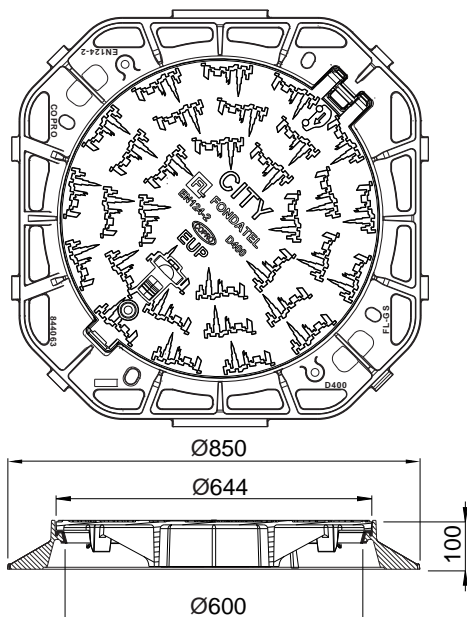

CITY

Wegenisdeksel D400

BESCHRIJVING

Scharnierend en vergrendeld rijwegdeksel D400 middel. verkeer

VOORDELEN VAN HET PRODUCT

Efficiënte scharniersysteem

- Opening van deksel op > 110° voor gemakkelijke toegankelijkheid en om veiligheid bediener te bevorderen
- Uitlichten deksel op 90°.
- Bij openen van het deksel, automatische evacuatie van vuil onder scharnierpunt deksel via voorziene opening

Stijle en stabiliteit

- Polyethyleen dichting (vervangbaar) geclijpst in het kader, onder het drukpunt van het deksel.
- Deksel voorzien van centreringsribben in het kader
- Anti-slip motief voor een geoptimaliseerde geluidsbeperking

Plaatsingsinstructies

- Verkrijgbaar met ronde of vierkante kader.
- 2 haken aan de buitenzijde kader om deze mechanisch gemakkelijk te kunnen behandelen.
- Aanduiding van de ideale richting van het verkeer.
- Kader geschikt voor een performante verankering.
- 4 gaten, op de basis van de kader, aangebracht voor een eventueel verankering.
- Vergrendeling van het deksel door druktoetsing tegen het kader (tegenoverliggende zijde van het scharnier) door het aandraaien van de bout in wijzerzin en dit met een zeshoek sleutel M16.
- Het ontgrendelen gebeurt in omgekeerde rotatie.
- Kamer (onderaan dichtgemaakt met kunststof dop) om via houweel of staaf of haak te openen. Mogelijkheid om de kunststof dop te verwijderen om een geventileerde kamer te hebben (en zand en andere gruis automatisch te verwijderen).

REFERENTIE	ARTIKEL NR	KG	VERPAK.
CITY R rond - RWA/EP	84406000	56	10
CITY R rond - DWA/EU	84406001	56	10
CITY C vierkant - EUP	844069	60	10

De geldigheid van deze technische fiche kan worden nagekeken op de website van COPRO, <https://extranet.copro.eu/nl>
Afmetingen in mm - Gewicht, afmetingen, foto's en tekeningen niet contractueel - Niet gecontroleerde verspreiding.