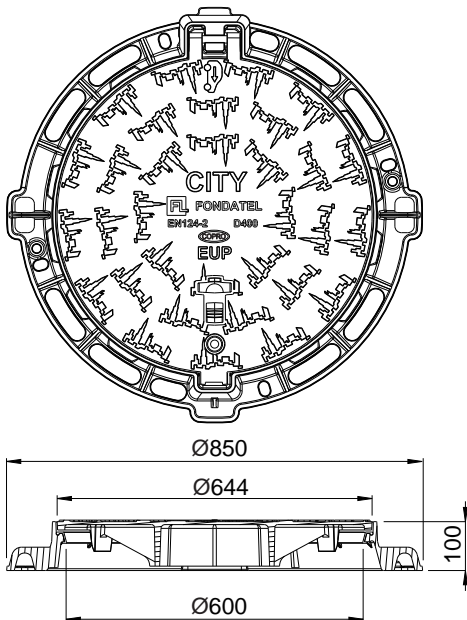

CITY

Wegenisdeksel D400

BESCHRIJVING

Scharnierend en vergrendeld rijwegdeksel D400 middel. verkeer

VOORDELEN VAN HET PRODUCT

Efficiënte scharniersysteem

- Opening van deksel op > 110° voor gemakkelijke toegankelijkheid en om veiligheid bediener te bevorderen
- Uitlichten deksel op 90°.
- Bij openen van het deksel, automatische evacuatie van vuil onder scharnierpunt deksel via voorziene opening

Stijle en stabiliteit

- Polyethyleen dichting (vervangbaar) geclijpst in het kader, onder het drukpunt van het deksel.
- Deksel voorzien van centreringsribben in het kader
- Anti-slip motief voor een geoptimaliseerde geluidsbeperking

Plaatsingsinstructies

- Verkrijgbaar met ronde of vierkante kader.
- 2 haken aan de buitenzijde kader om deze mechanisch gemakkelijk te kunnen behandelen.
- Aanduiding van de ideale richting van het verkeer.
- Kader geschikt voor een performante verankering.
- 4 gaten, op de basis van de kader, aangebracht voor een eventueel verankering.
- Vergrendeling van het deksel door druktoetsing tegen het kader (tegenoverliggende zijde van het scharnier) door het aandraaien van de bout in wijzerzin en dit met een zeshoek sleutel M16.
- Het ontgrendelen gebeurt in omgekeerde rotatie.
- Kamer (onderaan dichtgemaakt met kunststof dop) om via houweel of staaf of haak te openen. Mogelijkheid om de kunststof dop te verwijderen om een geventileerde kamer te hebben (en zand en andere gruis automatisch te verwijderen).

REFERENTIE	ARTIKEL NR	KG	VERPAK.
CITY R rond - RWA/EP	84406000	56	10
CITY R rond - DWA/EU	84406001	56	10
CITY C vierkant - EUP	844069	60	10

De geldigheid van deze technische fiche kan worden nagekeken op de website van COPRO, <https://extranet.copro.eu/nl>
Afmetingen in mm - Gewicht, afmetingen, foto's en tekeningen niet contractueel - Niet gecontroleerde verspreiding.