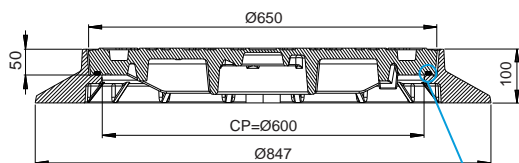

Dichting - Afgewerkte contactoppervlakken

OPTIE

OPTIE

EPDM dichting

BESCHRIJVING

Scharnierend rijwegdeksel E600 met afgewerkte contactoppervlakken, zonder ventilatiegaten, intens verkeer.

VOORDELEN VAN HET PRODUCT